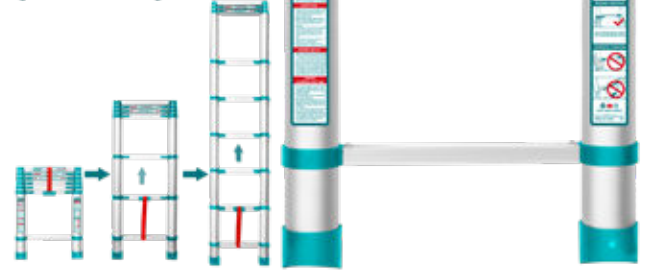

ESCALERA TELESCOPICA ALU 6 PASOS H:1980MM 150KG

SKU: 26993

MODELO: THLAD08061

ESPECIFICACIONES

Material	Aluminio
Escalones	6
Logitud de extensión	1.98 M
Altura en forma plegada	64.5 cm
Ancho	47 cm
Altura de escalón	30 cm
Peso aproximado	5.1 Kg
Carga máxima	150 Kg

6 pasos
ALUMINIO

Aplicación:

Escalera telescópica 6 pasos, ligera y fácil de transportar. Ideal para trabajos rápidos en altura.

Recomendaciones:

Comprobar la extensión completa y bloqueos seguros. Usar en terreno firme.

Observaciones:

Diseño plegable. Ideal para transporte frecuente.

Medida: 47.5x7x65 cm	Marca TOTAL
Peso: 4.2 kg	
Empaque: Caja de cartón	

Accesorio

Sin accesorio