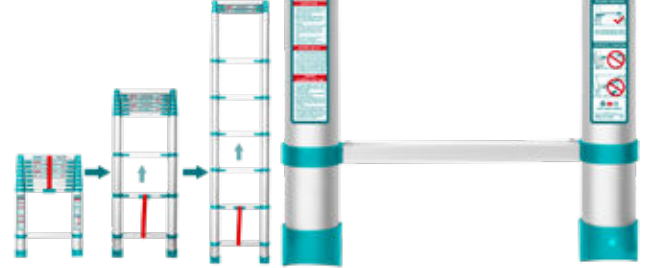

ESCALERA TELESCOPICA ALU 8 PASOS H:1980MM 150KG

SKU: 26994

MODELO: THLAD08081

ESPECIFICACIONES

Material	Aluminio
Escalones	8
Logitud de extensión	2.58 M
Altura en forma plegada	71.6 cm
Ancho	47.8 cm
Altura de escalón	30 cm
Peso aproximado	7.05 Kg
Carga máxima	150 Kg

8 pasos

ALUMINIO

Aplicación:

Escalera telescópica 8 pasos para mantenimiento, pintura y montaje profesional.

Recomendaciones:

No usar sobre superficies irregulares. Revisar pestillos antes del uso.

Observaciones:

Material resistente al óxido. Requiere limpieza periódica.

Medida: 48.5x8x71.5 cm

Peso: 6.66 kg

Empaque: Caja de cartón

Marca
TOTAL

Accesorio

Sin accesorio