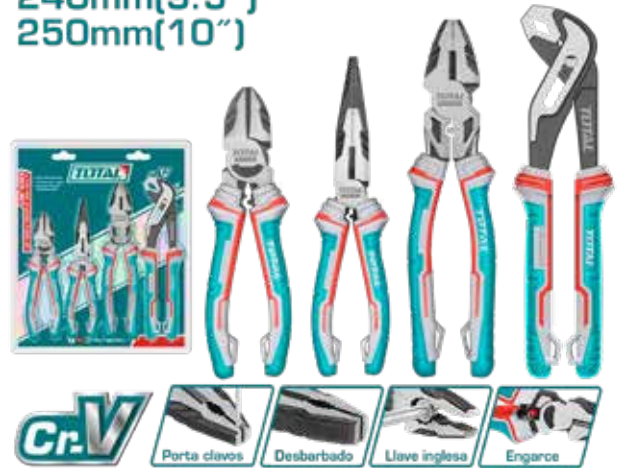

## SET DE ALICATES 4PCS CR-V ENERGY 30% MANGO TPR TRI- COLOR INDUSTRIAL

SKU: 27558

MODELO: THT2K0498

### ESPECIFICACIONES

Tipo de producto	Juego de alicates de 4 piezas
Cantidad de piezas	4
Material	Cr-V
Tratamiento de superficie	Acabado negro y pulido
Mango	TPR de tres colores
Ahorro de energía	30% en comparación con alicates normales
Engaste	Sí
Sujeción de clavos	Sí
Llave inglesa	Sí
Desbarbado	Sí

**4PCS/SET**

180mm[7"]  
200mm[8"]  
240mm[9.5"]  
250mm[10"]

**30% MÁS**  
**EFICIENCIA** ↓

### Aplicación:

Juego profesional de alicates de 4 piezas fabricado en acero Cr-V con acabado negro y pulido de alta calidad. Mango TPR de tres colores para agarre cómodo y seguro durante trabajos prolongados. Ahorro de energía del 30% en comparación con alicates normales. Funciones incluidas: engaste para terminales, sujeción de clavos, llave inglesa auxiliar y desbarbado. Set versátil para electricistas y mecánicos profesionales.