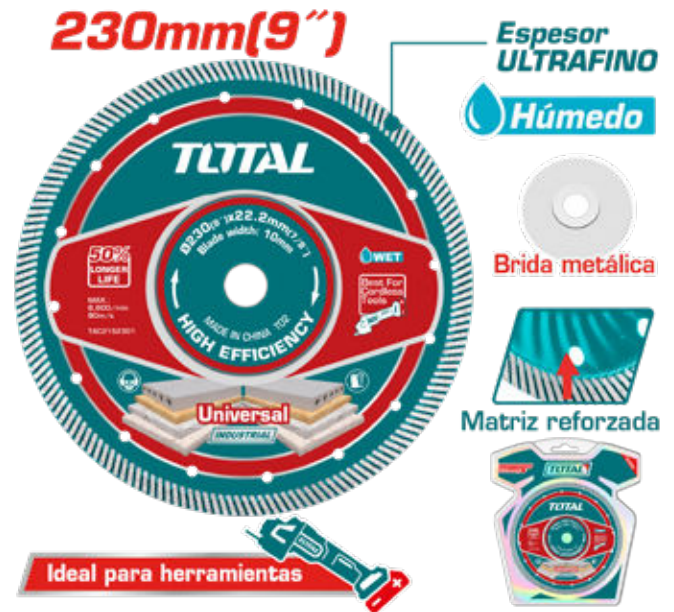

DISCO DIAMANTADO ULTRA-DELGADO MF 1.6MM 230MMX22.2MM 75CR1 INDUSTRIAL

SKU: 27651

MODELO: TAC2152301

ESPECIFICACIONES

Tamaño	230 (9")x22.2 mm
Ancho de la hoja	10 mm
Grosor de la hoja	2.4 mm
Grosor de la matriz	1.6 mm
Material	75Cr1
Brida metálica	Garantiza corte suave
Grosor ultrafino	Proporciona una mayor eficiencia
Matriz reforzada	Ofrece excelente efecto de cobre
Ideal para cortar	mármol, granito, ladrillos, piedra, hormigón y azulejos
Compatible	Amoladoras angulares de iones de litio

Aplicación:

Este disco diamantado ultradelgado está enfocado en cortes limpios de mármol, granito, ladrillo, concreto, piedra y azulejos cuando se busca avanzar con rapidez y menor esfuerzo de la máquina. El diámetro de 230 mm lo hace apropiado para trabajos de obra, acabados y remodelación que exigen buena penetración en piezas duras. Funciona bien para instaladores, maestros de construcción y cuadrillas que necesitan productividad sin sacrificar demasiado la calidad del borde.

Observaciones:

Su valor diferencial está en el grosor de matriz de 1.6 mm, que favorece un corte más ágil y una sensación de menor resistencia frente a discos más gruesos. La brida metálica aporta estabilidad y el material 75Cr1 refuerza la confianza en trabajos exigentes. Es una opción atractiva para quienes buscan velocidad y acabado razonable en materiales minerales. Comercialmente funciona bien como consumible de alto movimiento por su utilidad en varias aplicaciones de obra.

Medida: 28x31x0.8cm

Peso: 645 g

Empaque: Blíster doble

Marca
TOTAL

Accesorio