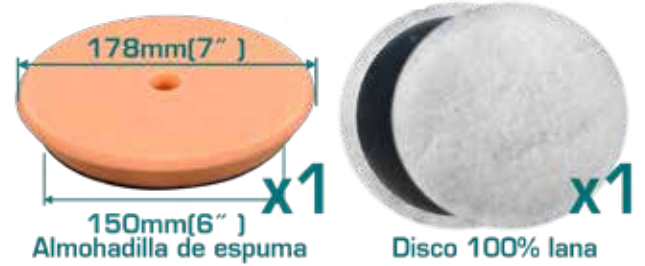

SET DISCOS DE PULIDO ALGODO+ESPUMA D:150MM 12PCS INDUSTRIAL

SKU: 27694

MODELO: TAC15012

ESPECIFICACIONES

Contenido	12 pcs/set
Diámetro	150mm (6")
1 Disco de lana	100% lana
Almohadilla de pulido de espuma	1 Pieza
10 Hojas de papel de lija	(P80x3, P120x3, 2xP180x2, P240x2)
Compatible	

12PCS/SET 150mm(6")

Aplicación:

Set de accesorios para pulido y lijado pensado como complemento de pulidoras compatibles de la línea indicada. Reúne discos de lana, almohadilla de espuma y hojas abrasivas dentro de una sola referencia, por lo que resulta útil cuando se requiere preparar, pulir o reparar superficies sin buscar piezas por separado. Su presentación por juego facilita la reposición del consumible y el control del contenido incluido.

Medida: 24x17.4x18.1 cm	Marca TOTAL
Peso: 1.5 kg	
Empaque: Caja de color	

Accesorio

@safari.group

@safari groupperu

@SafariGroupPeru

www.safari.com.pe